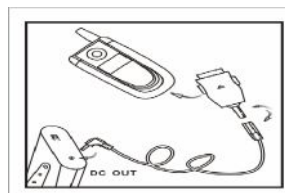

Штекер «Barrel» имеет следующие разновидности:

04-A: 2.35mm*0.7mm

04-B: 3.0mm*1.1mm

04-C: 3.5mm*1.35mm

04-D: 4.0mm*1.7mm

04-E: 4.75mm*1.7mm

Подключение к мобильному телефону

Проверьте какое напряжение необходимо для вашего телефона подключите необходимую насадку