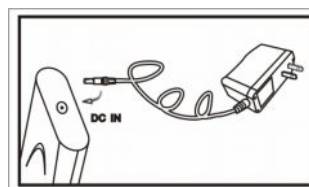

3. PowerBank зарядка

«PowerBank» можно заряжать с помощью штатного блока питания (идущего в комплекте), либо при помощи USB шнура

- Зарядка от адаптера: