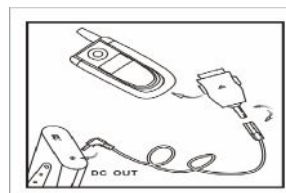

Другие устройства подключаются к powerbank с помощью штекера «Barrel»

производитель	устройство	тип No.
Sony	Видеокамеры	Штекер Barrel
любой	фотокамеры	Штекер Barrel
любой	Видеокамеры	Штекер Barrel
любой	PSP игровая консоль	Штекер Barrel
любой	GPS	Штекер Barrel
любой	CD плеер	Штекер Barrel
любой	DVD плеер	Штекер Barrel
любой	MP3 плееры (кроме iPod)	02-D

Штекер «Barrel» имеет следующие разновидности:

04-A: 2.35mm*0.7mm

04-B: 3.0mm*1.1mm

04-C: 3.5mm*1.35mm

04-D: 4.0mm*1.7mm

04-E: 4.75mm*1.7mm

Подключение к мобильному телефону

Проверьте какое напряжение необходимо для вашего телефона
подключите необходимую насадку