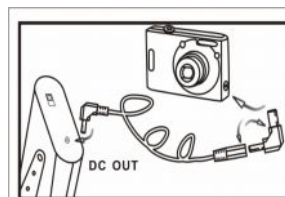

подключение к фотоаппарату

Проверьте какое напряжение необходимо для вашего фотоаппарата подключите необходимую насадку

фотоаппарата

Подключение к Sony PSP

Проверьте какое напряжение необходимо для вашего PSP подключите необходимую насадку