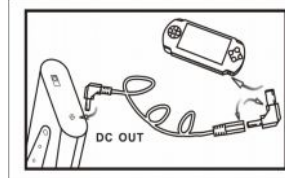

Штекер «Barrel» имеет следующие разновидности:

04-A: 2.35mm*0.7mm

04-B: 3.0mm*1.1mm

04-C: 3.5mm*1.35mm

04-D: 4.0mm*1.7mm

04-E: 4.75mm*1.7mm

Подключение к мобильному телефону

Проверьте какое напряжение необходимо для вашего телефона подключите необходимую насадку

телефона

подключение к фотоаппарату

Проверьте какое напряжение необходимо для вашего фотоаппарата подключите необходимую насадку

фотоаппарата

Подключение к Sony PSP

Проверьте какое напряжение необходимо для вашего PSP подключите необходимую насадку